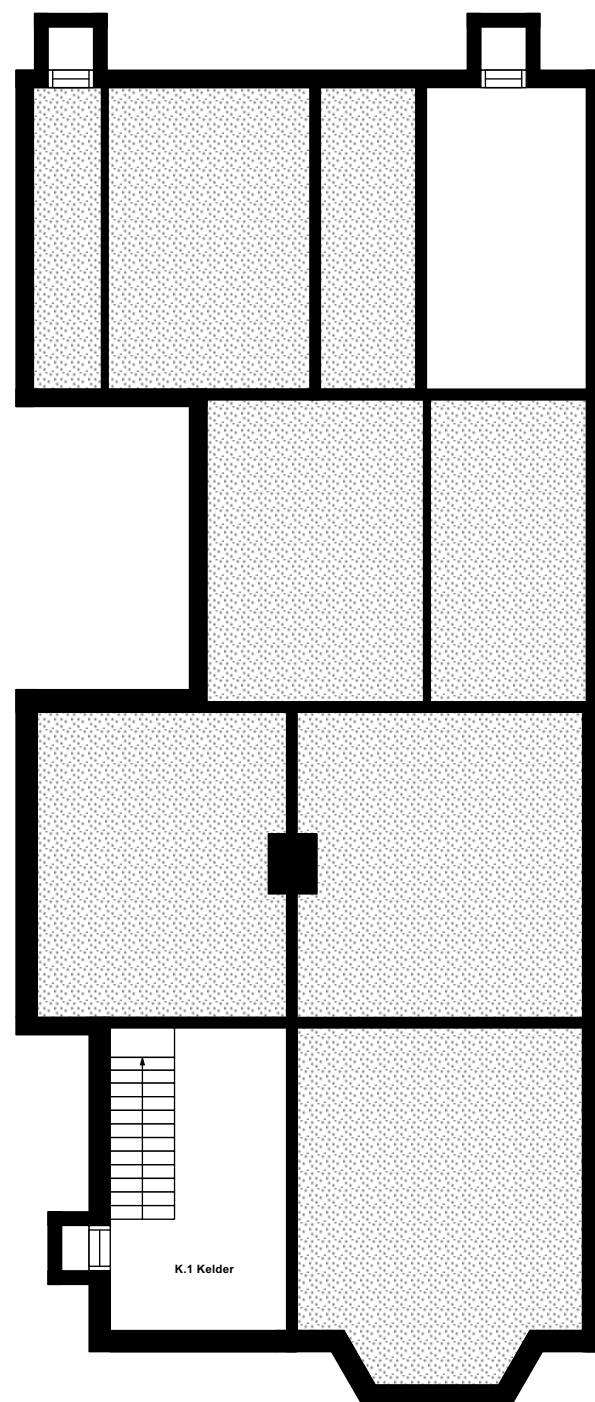

LEGENDE TECHNIEKEN ELEKTRICITEIT STERKSTROOM:				LEGENDE TECHNIEKEN ELEKTRICITEIT ZWAKSTROOM:			
KABELWEGEN & TOEBEHOREN		VOEDINGEN & STOPCONTACTEN		DATA		BRANDETECTIE	
[ALSB]	Algemeen laagspanningsbord	[t]	Voeding thermostaat	-[D]	Contactdoos data	[BMC]	Brandmeldcentrale
[EB-]	Elektrisch bord	[~]	Monofasig stopcontact	-[AV]	Contactdoos audio-visueel	[•]	Branddetector
[kW/h]	kW/h teller	[~]	Monofasig stopcontact + # stopcontactpunten	-[BLIND]	Contactdoos met blinde afdekplaat	[•]	Branddrukknop
[—]	Wandgoot	[~]	Driefasig stopcontact	-[TEL]	Contactdoos telefoon	[•]	Sirene
[•]	Aftakdoos	[~]	Monofasig stopcontact zonder aarding	-[TV]	Contactdoos televisie	[ΔV]R	Bediening rookluik
[•]	Neusaansluiting	VERLICHTING		-[LS]	Contactdoos laagspanning	[DM]	Deurmagneet
BEDIENINGEN		[⊗]	Verlichtingspunt - plafond	[LS]	Luidspreker	BELINSTALLATIE	
[♂]	Enkelpolige schakelaar	[∅]	Verlichtingspunt - wand	[M]	Datarack	[→]	Bel
[♂]	Dubbelpolige schakelaar	[—]	TL-verlichting opbouw	[L]	Klok	TOEGANGSCONTROLE	
[♂]	Wisselschakelaar	[—]	TL-verlichting opbouw tegel	[t]	Thermostaat	[•]	Elektrisch slot
[♂]	Kruisschakelaar	[⊗]	Noodverlichting - niet permanent	[T]	Timer	[TC]	Centrale toegangscontrole
[♂]	Enkelpolige schakelaar met signalisatielampje	[⊗]	Noodverlichting - permanent	[25 pin]	25 pin aansluiting - printer	[TIK]	Badgelezer met tijdsintegratie
[♂]	Dubbelpolige wisselschakelaar met signalisatielampje	[led]	Led-strip	CAMERA		[P]	Poortcontact
[♂]	Wisselschakelaar met signalisatielampje			[CAM]	Camera	[MC]	Magneetcontact
[♂]	Kruisschakelaar met signalisatielampje			[M]	Monitor	[CK]	Codeklavier
[•]	Drukknop			[HDD]	Opslageenheid	[=]	Badgelezer
[•]	Verlichte drukknop			VIDEO-&PARLOFONIE		TOESTELLEN	
[•]	Drukknop met signalisatielamp			[V]	Videofonie buitenpost	[BEAMER]	Beamer
[•]	Touchdimmer / drukknopdimmer			[V]	Videofonie binnenpost	[∞]	Ventilator
[•]	Vaste aansluiting d.m.v. neusaansluitdoos			[P]	Parlofonie buitenpost	[V]	Volumeregeling
[•]	Bewegingsdetector 180°			[P]	Parlofonie binnenpost		
[•]	Bewegingsdetector 360°			[A]	Aanwezigheidsdrukknop		
[•]	Spoelingsensor			[AA]	Antwoord aanwezigheid		
[ΔV]	Bediening op/neer			INBRAAK			
[♂]	Dimmerschakelaar	[IMC]	Inbraakmeldcentrale				
[♂]	Dimmerschakelaar met wisselcontact	[S]	Sirene - Inbraak				

Woning crisisopvang Laakstraat

Laakstraat 16
3582 Beringen

34_20171009_plannen

Gas- & brandinstallatie

plan niveau -1

GEBOUWNUMMER	SCHAAL	DATUM
34	1/100	2017-10-09