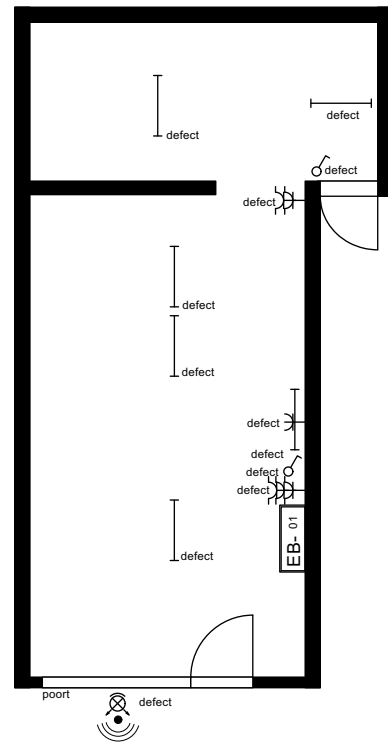

LEGENDE TECHNIEKEN ELEKTRICITEIT STERKSTROOM:

KABELWEGEN & TOEBEHOREN		VOEDINGEN & STOPCONTACTEN	
ALSB	Algemeen laagspanningsbord	t	Voeding thermostaat
EB-	Elektrisch bord		Monofasig stopcontact
kW/h	kW/h teller		Monofasig stopcontact + # stopcontactpunten
	Wandgoot		Driefasig stopcontact
	Aftakdoos		Monofasig stopcontact zonder aarding
	Neusaansluiting	VERLICHTING	
BEDIENINGEN			Verlichtingspunt - plafond
	Enkelpolige schakelaar		Verlichtingspunt - wand
	Dubbelpolige schakelaar		TL-verlichting opbouw
	Wisselchakelaar		TL-verlichting opbouw tegel
	Kruisschakelaar met signalisatielampje		Noodverlichting - niet permanent
	Enkelpolige schakelaar met signalisatielampje		Noodverlichting - permanent
	Dubbelpolige wisselchakelaar met signalisatielampje		Verstraler
	Wisselchakelaar met signalisatielampje		Led-strip
	Kruisschakelaar met signalisatielampje		
	Druknop		
	Verlichte drukknop		
	Druknop met signalisatielamp		
	Touchdimmer / drukknopdimmer		
	Vaste aansluiting d.m.v. neusaansluitdoos		
	Bewegingsdetector 180°		
	Bewegingsdetector 360°		
	Spoelingsensor		
	Bediening op/neer		
	Dimmerschakelaar		
	Dimmerschakelaar met wisselcontact		

LEGENDE TECHNIEKEN ELEKTRICITEIT ZWAKSTROOM:

DATA		BRANDETECTIE	
-D	Contactdoos data	BMC	Brandmeldcentrale
-AV	Contactdoos audio-visueel		Branddetector
-BLIND	Contactdoos met blinde afdekplaat		Branddrukknop
-TEL	Contactdoos telefoon		Sirene
-TV	Contactdoos televisie		Bediening rookluik
-LS	Contactdoos laagspanning	DM	Deurmagneet
L	Luidspreker	BELINSTALLATIE	
	Datarack		Bel
	Klok	TOEGANGSCONTROLE	
t	Thermostaat		Elektrisch slot
T	Timer	TC	Centrale toegangscontrole
-[25 pin	25 pin aansluiting - printer		Badgelezer met tijdsintegratie
CAMERA		P	Poortcontact
CAM	Camera	MC	Magneetcontact
M	Monitor	CK	Codeklavier
HDD	Opslageenheid		Badgelezer
VIDEO-&PARLOFONIE		TOESTELLEN	
	Videofonie buitenpost	BEAMER	Beamer
V	Videofonie binnenpost		Ventilator
	Parlofonie buitenpost		Volumeregeling
P	Parlofonie binnenpost		
	Aanwezigheidsdruknop		
AA	Antwoord aanwezigheid		
INBRAAK			
IMC	Inbraakmeldcentrale		
	Sirene - Inbraak		

Woning crisisopvang Laakstraat		ELEKTRICITEIT	
Laakstraat 16 3582 Beringen		plan niveau 0	
GEBOUWNUMMER	SCHAAL	DATUM	
34_20171009_plannen	34	1/100	2017-03-17