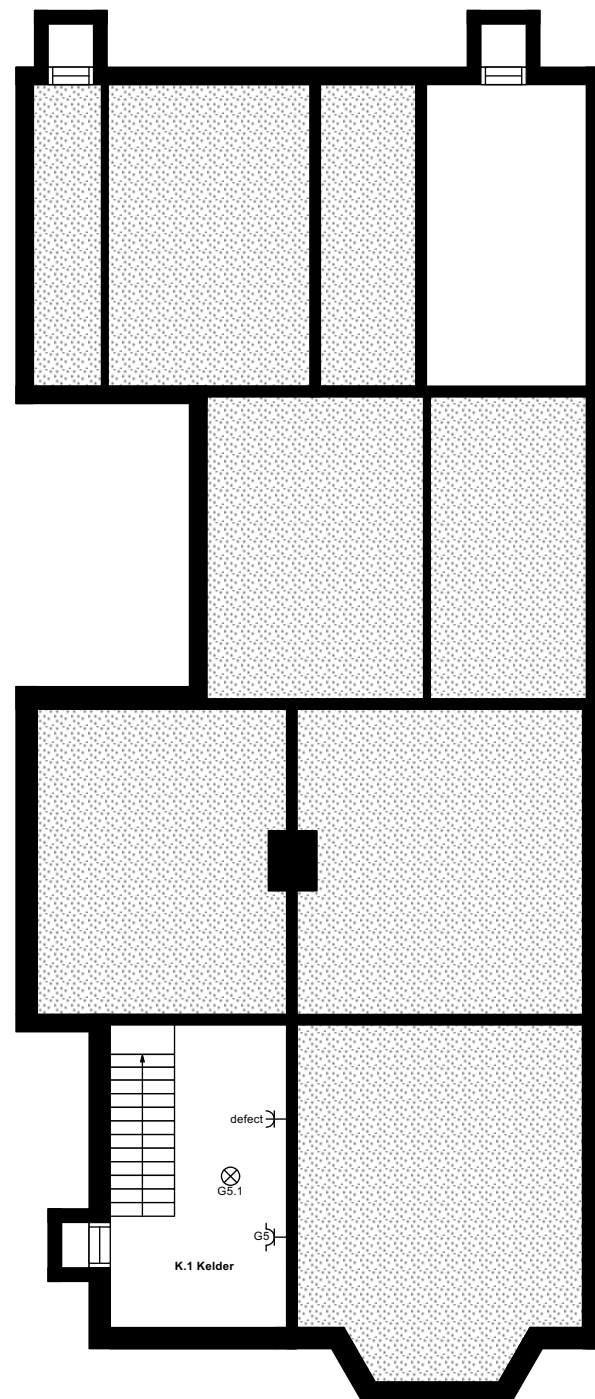

LEGENDE TECHNIEKEN ELEKTRICITEIT STERKSTROOM:				LEGENDE TECHNIEKEN ELEKTRICITEIT ZWAKSTROOM:			
KABELWEGEN & TOEBEHOREN		VOEDINGEN & STOPCONTACTEN		DATA		BRANDETECTIE	
[ALSB]	Algemeen laagspanningsbord	[t]	Voeding thermostaat	-[D]	Contactdoos data	[BMC]	Brandmeldcentrale
[EB-]	Elektrisch bord	[K]	Monofasig stopcontact	-[AV]	Contactdoos audio-visueel	[B]	Branddetector
[kW/h]	kW/h teller	[K#]	Monofasig stopcontact + # stopcontactpunten	-[BLIND]	Contactdoos met blinde afdekplaat	[BDR]	Branddrukknop
[W]	Wandgoot	[K3]	Driefasig stopcontact	-[TEL]	Contactdoos telefoon	[S]	Sirene
[A]	Aftakdoos	[K0]	Monofasig stopcontact zonder aarding	-[TV]	Contactdoos televisie	[R]	Bediening rookluik
[N]	Neusaansluiting	VERLICHTING		-[LS]	Contactdoos laagspanning	[DM]	Deurmagneet
BEDIENINGEN		[X]	Verlichtingspunt - plafond	[LS]	Luidspreker	BELINSTALLATIE	
[S]	Enkelpolige schakelaar	[W]	Verlichtingspunt - wand	[D]	Datarack	[B]	Bel
[DS]	Dubbelpolige schakelaar	[TL]	TL-verlichting opbouw	[K]	Klok	TOEGANGSCONTROLE	
[WS]	Wisselschakelaar	[TLT]	TL-verlichting opbouw tegel	[T]	Thermostaat	[S]	Elektrisch slot
[KS]	Kruisschakelaar	[N]	Noodverlichting - niet permanent	[T]	Timer	[TC]	Centrale toegangscontrole
[ES]	Enkelpolige schakelaar met signalisatielampje	[Np]	Noodverlichting - permanent	[25]	25 pin aansluiting - printer	[TIK]	Badgelezer met tijdsintegratie
[DS]	Dubbelpolige wisselschakelaar met signalisatielampje	[V]	Verstraler	CAMERA		[P]	Poortcontact
[WS]	Wisselschakelaar met signalisatielampje	[led]	Led-strip	[CAM]	Camera	[MC]	Magneetcontact
[KS]	Kruisschakelaar met signalisatielampje			[M]	Monitor	[CK]	Codeklavier
[D]	Drukknop			[HDD]	Opslageenheid	[B]	Badgelezer
[D]	Verlichte drukknop			VIDEO-&PARLOFONIE		TOESTELLEN	
[D]	Drukknop met signalisatielamp			[V]	Videofonie buitenpost	[BEAMER]	Beamer
[D]	Touchdimmer / drukknopdimmer			[V]	Videofonie binnenpost	[V]	Ventilator
[A]	Vaste aansluiting d.m.v. neusaansluitdoos			[P]	Parlofonie buitenpost	[V]	Volumeregeling
[B]	Bewegingsdetector 180°			[P]	Parlofonie binnenpost		
[B]	Bewegingsdetector 360°			[A]	Aanwezigheidsdrukknop		
[WC]	Spoelingsensor			[AA]	Antwoord aanwezigheid		
[O]	Bediening op/neer			INBRAAK			
[D]	Dimmerschakelaar			[IMC]	Inbraakmeldcentrale		
[D]	Dimmerschakelaar met wisselcontact			[S]	Sirene - Inbraak		

Woning crisisopvang Laakstraat		ELEKTRICITEIT plan niveau -1	
Laakstraat 16 3582 Beringen			
GEBOUWNUMMER	SCHAAL	DATUM	
34_20171009_plannen	34	1/100	2017-03-17