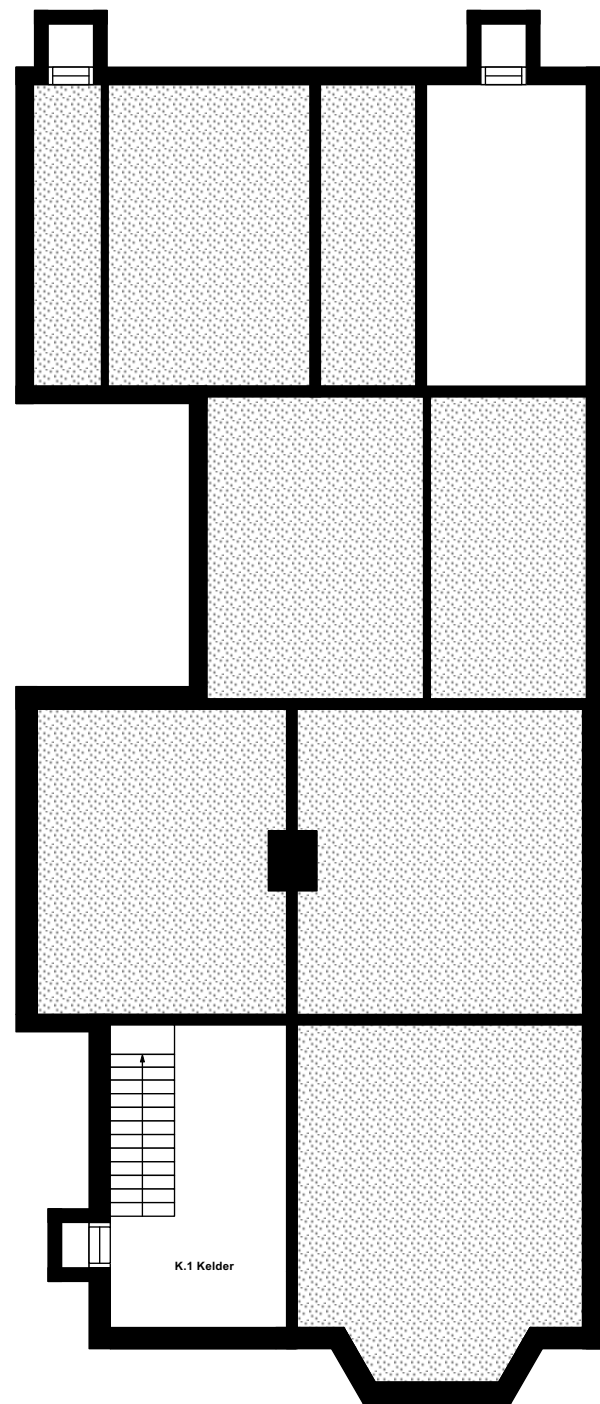

Woning crisisopvang Laakstraat

Laakstraat 16
3582 Beringen

ARCHITECTUUR

plan niveau 0

GEBOUWNUMMER	SCHAAL	DATUM
34	1/100	2017-10-09

34_20171009_plannen

Woning crisisopvang Laakstraat

Laakstraat 16
3582 Beringen

ARCHITECTUUR

plan niveau 1

34_20171009_plannen

GEBOUWNUMMER	SCHAAL	DATUM
34	1/100	2017-10-09

Woning crisisopvang Laakstraat

Laakstraat 16
3582 Beringen

ARCHITECTUUR

plan niveau -1