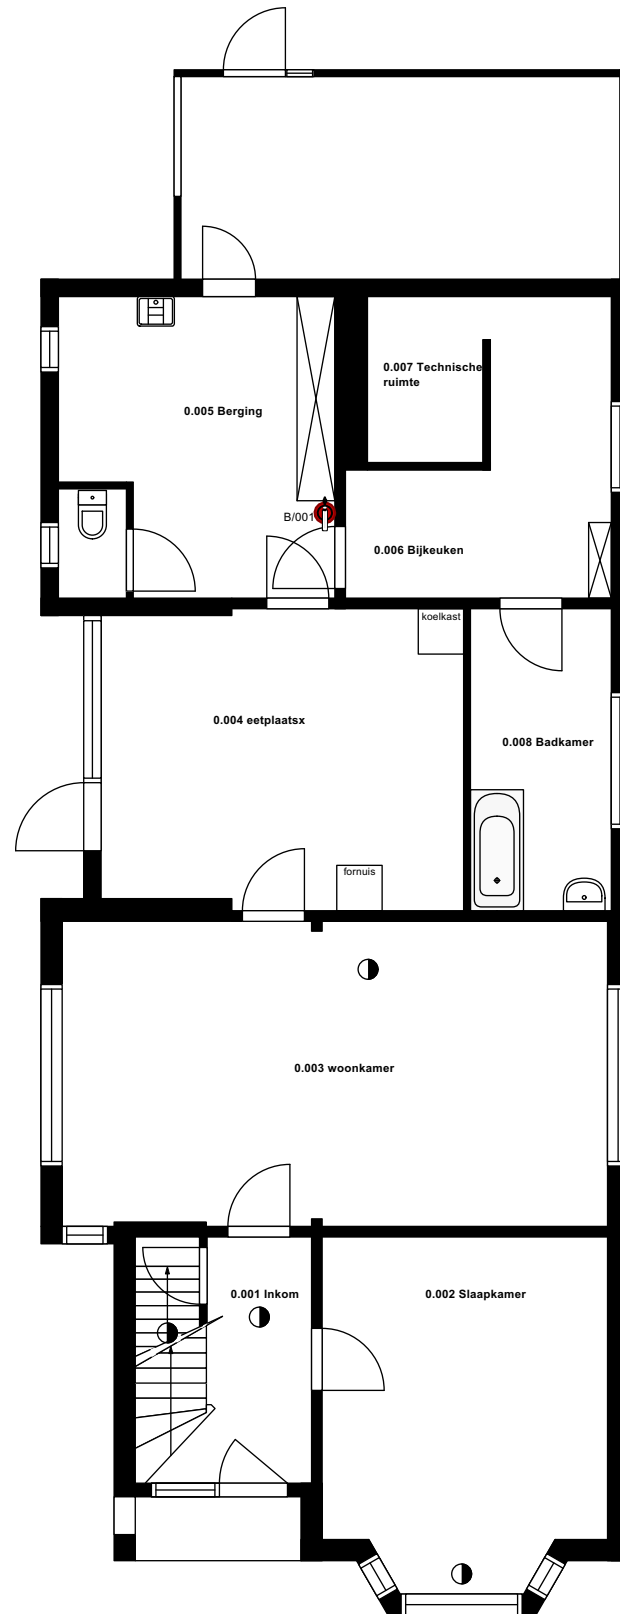

LEGENDE TECHNIEKEN ELEKTRICITEIT STERKSTROOM:

KABELWEGEN & TOEBEHOREN		VOEDINGEN & STOPCONTACTEN	
[ALSB]	Algemeen laagspanningsbord	[t]	Voeding thermostaat
[EB-]	Elektrisch bord	[K]	Monofasig stopcontact
[kW/h]	kW/h teller	[K#]	Monofasig stopcontact + # stopcontactpunten
[Wandgoot]	Wandgoot	[K3]	Driefasig stopcontact
[Aftakdoos]	Aftakdoos	[K0]	Monofasig stopcontact zonder aarding
[Neusaansluiting]	Neusaansluiting	VERLICHTING	
BEDIENINGEN		[⊗]	Verlichtingspunt - plafond
[♂]	Enkelpolige schakelaar	[⊘]	Verlichtingspunt - wand
[♂]	Dubbelpolige schakelaar	[TL-]	TL-verlichting opbouw
[♂]	Wisselschakelaar	[TL-]	TL-verlichting opbouw tegel
[♂]	Kruisschakelaar	[N-]	Noodverlichting - niet permanent
[♂]	Enkelpolige schakelaar met signalisatielampje	[N-]	Noodverlichting - permanent
[♂]	Dubbelpolige wisselschakelaar met signalisatielampje	[V]	Verstraler
[♂]	Wisselschakelaar met signalisatielampje	[led]	Led-strip
[♂]	Kruisschakelaar met signalisatielampje		
[⊙]	Drukknop		
[⊙]	Verlichte drukknoop		
[⊙]	Drukknop met signalisatielamp		
[⊙]	Touchdimmer / drukknoopdimmer		
[□]	Vaste aansluiting d.m.v. neusaansluitdoos		
[⊙]	Bewegingsdetector 180°		
[⊙]	Bewegingsdetector 360°		
[⊙]	Spoelingssensor		
[Δ]	Bediening op/neer		
[♂]	Dimmerschakelaar		
[♂]	Dimmerschakelaar met wisselcontact		

LEGENDE TECHNIEKEN ELEKTRICITEIT ZWAKSTROOM:

DATA		BRANDETECTIE	
[D]	Contactdoos data	[BMC]	Brandmeldcentrale
[AV]	Contactdoos audio-visueel	[•]	Branddetector
[BLIND]	Contactdoos met blinde afdekplaat	[K]	Branddrukknop
[TEL]	Contactdoos telefoon	[S]	Sirene
[TV]	Contactdoos televisie	[R]	Bediening rookluik
[LS]	Contactdoos laagspanning	[DM]	Deurmagneet
[LS]	Luidspreker	BELINSTALLATIE	
[D]	Datarack	[B]	Bel
[K]	Klok	TOEGANGSCONTROLE	
[t]	Thermostaat	[S]	Elektrisch slot
[T]	Timer	[TC]	Centrale toegangscontrole
[25 pin]	25 pin aansluiting - printer	[TIK]	Badgelezer met tijdsintegratie
CAMERA		[P]	Poortcontact
[CAM]	Camera	[MC]	Magneetcontact
[M]	Monitor	[CK]	Codeklavier
[HDD]	Opslageenheid	[B]	Badgelezer
VIDEO-&PARLOFONIE		TOESTELLEN	
[V]	Videofonie buitenpost	[BEAMER]	Beamer
[V]	Videofonie binnenpost	[∞]	Ventilator
[P]	Parlofonie buitenpost	[V]	Volumeregeling
[P]	Parlofonie binnenpost		
[A]	Aanwezigheidsdrukknop		
[AA]	Antwoord aanwezigheid		
INBRAAK			
[IMC]	Inbraakmeldcentrale		
[S]	Sirene - Inbraak		

Woning crisisopvang Laakstraat		Gas- & brandinstallatie	
Laakstraat 16 3582 Beringen		plan niveau 0	
GEBOUWNUMMER	SCHAAL	DATUM	
34_20171009_plannen	34	1/100	2017-10-09