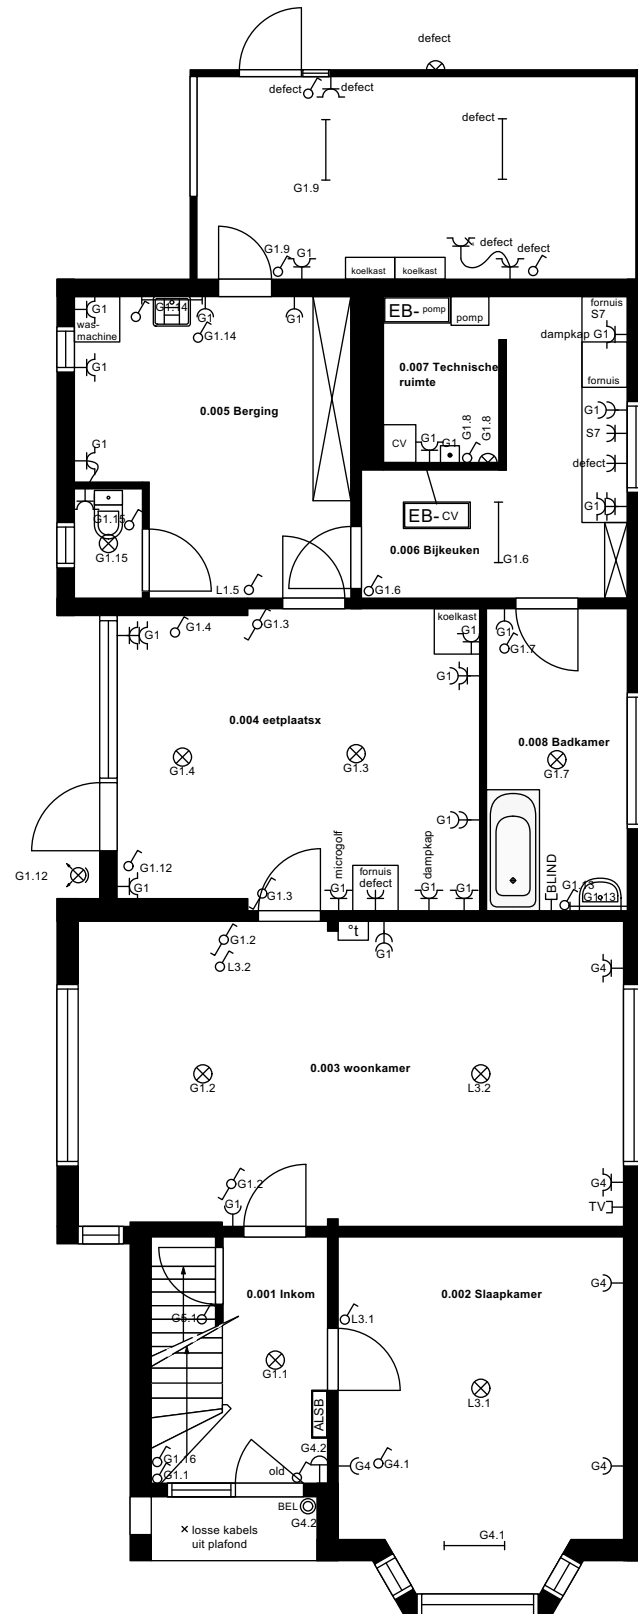

LEGENDE TECHNIEKEN ELEKTRICITEIT STERKSTROOM:

KABELWEGEN & TOEBEHOREN		VOEDINGEN & STOPCONTACTEN	
ALSB	Algemeen laagspanningsbord	t	Voeding thermostaat
EB-	Elektrisch bord		Monofasig stopcontact
kW/h	kW/h teller		Monofasig stopcontact + # stopcontactpunten
	Wandgoot		Driefasig stopcontact
	Aftakdoos		Monofasig stopcontact zonder aarding
	Neusaansluiting	VERLICHTING	
BEDIENINGEN			Verlichtingspunt - plafond
	Enkelpolige schakelaar		Verlichtingspunt - wand
	Dubbelpolige schakelaar		TL-verlichting opbouw
	Wisselchakelaar		TL-verlichting opbouw tegel
	Kruisschakelaar met signalisatielampje		Noodverlichting - niet permanent
	Enkelpolige schakelaar met signalisatielampje		Noodverlichting - permanent
	Dubbelpolige wisselchakelaar met signalisatielampje		Verstraler
	Wisselchakelaar met signalisatielampje		Led-strip
	Kruisschakelaar met signalisatielampje		
	Druknop		
	Verlichte drukknop		
	Druknop met signalisatielamp		
	Touchdimmer / drukknopdimmer		
	Vaste aansluiting d.m.v. neusaansluitdoos		
	Bewegingsdetector 180°		
	Bewegingsdetector 360°		
	Spoelingsensor		
	Bediening op/neer		
	Dimmerschakelaar		
	Dimmerschakelaar met wisselcontact		

LEGENDE TECHNIEKEN ELEKTRICITEIT ZWAKSTROOM:

DATA		BRANDETECTIE	
-D	Contactdoos data	BMC	Brandmeldcentrale
-AV	Contactdoos audio-visueel		Branddetector
-BLIND	Contactdoos met blinde afdekplaat		Branddrukknop
-TEL	Contactdoos telefoon		Sirene
-TV	Contactdoos televisie		Bediening rookluik
-LS	Contactdoos laagspanning	DM	Deurmagneet
L	Luidspreker	BELINSTALLATIE	
	Datarack		Bel
	Klok	TOEGANGSCONTROLE	
t	Thermostaat		Elektrisch slot
T	Timer	TC	Centrale toegangscontrole
-[25 pin	25 pin aansluiting - printer		Badgelezer met tijdsintegratie
CAMERA		P	Poortcontact
CAM	Camera	MC	Magneetcontact
M	Monitor	CK	Codeklavier
HDD	Opslageenheid		Badgelezer
VIDEO-&PARLOFONIE		TOESTELLEN	
	Videofonie buitenpost	BEAMER	Beamer
V	Videofonie binnenpost		Ventilator
	Parlofonie buitenpost		Volumeregeling
P	Parlofonie binnenpost		
	Aanwezigheidsdruknop		
AA	Antwoord aanwezigheid		
INBRAAK			
IMC	Inbraakmeldcentrale		
	Sirene - Inbraak		

Woning crisisopvang Laakstraat		ELEKTRICITEIT	
Laakstraat 16 3582 Beringen		plan niveau 0	
GEBOUWNUMMER	SCHAAL	DATUM	
34_20171009_plannen	34	1/100	2017-03-17