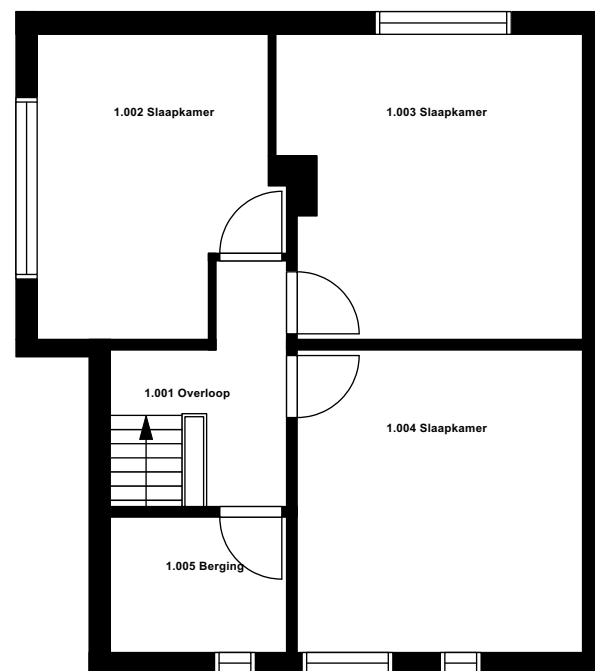

Woning crisisopvang Laakstraat

Laakstraat 16
3582 Beringen

ARCHITECTUUR

plan niveau 0

GEBOUWNUMMER	SCHAAL	DATUM
34	1/100	2017-10-09

34_20171009_plannen

Woning crisisopvang Laakstraat

Laakstraat 16
3582 Beringen

ARCHITECTUUR

plan niveau 1

34_20171009_plannen

GEBOUWNUMMER	SCHAAL	DATUM
34	1/100	2017-10-09

Woning crisisopvang Laakstraat

Laakstraat 16
3582 Beringen

ARCHITECTUUR

plan niveau -1