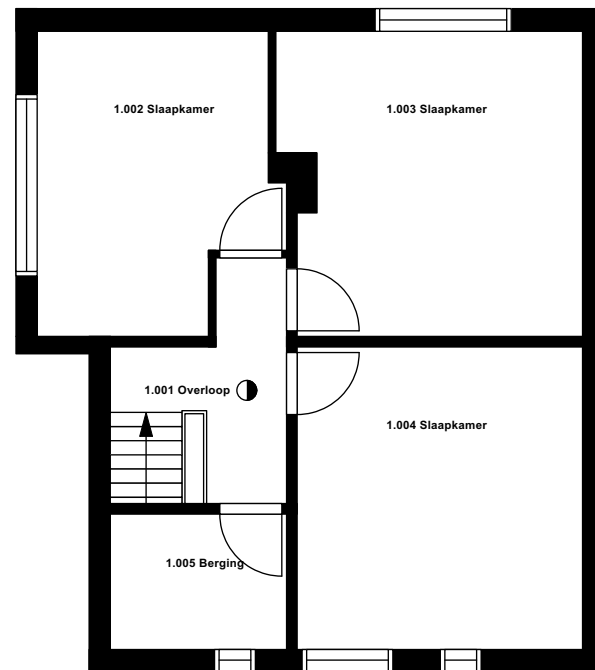

LEGENDE TECHNIEKEN ELEKTRICITEIT STERKSTROOM:				LEGENDE TECHNIEKEN ELEKTRICITEIT ZWAKSTROOM:			
KABELWEGEN & TOEBEHOREN		VOEDINGEN & STOPCONTACTEN		DATA		BRANDETECTIE	
[ALSB]	Algemeen laagspanningsbord	[t]	Voeding thermostaat	-[D]	Contactdoos data	[BMC]	Brandmeldcentrale
[EB-]	Elektrisch bord	[K]	Monofasig stopcontact	-[AV]	Contactdoos audio-visueel	[B]	Branddetector
[kW/h]	kW/h teller	[K#]	Monofasig stopcontact + # stopcontactpunten	-[BLIND]	Contactdoos met blinde afdekplaat	[BDR]	Branddrukknop
[W]	Wandgoot	[K3]	Driefasig stopcontact	-[TEL]	Contactdoos telefoon	[S]	Sirene
[A]	Aftakdoos	[K0]	Monofasig stopcontact zonder aarding	-[TV]	Contactdoos televisie	[R]	Bediening rookluik
[N]	Neusaansluiting	VERLICHTING		-[LS]	Contactdoos laagspanning	[DM]	Deurmagneet
BEDIENINGEN		[X]	Verlichtingspunt - plafond	[LS]	Luidspreker	BELINSTALLATIE	
[S1]	Enkelpolige schakelaar	[W]	Verlichtingspunt - wand	[D]	Datarack	[B]	Bel
[S2]	Dubbelpolige schakelaar	[TL]	TL-verlichting opbouw	[K]	Klok	TOEGANGSCONTROLE	
[S3]	Wisselschakelaar	[TLT]	TL-verlichting opbouw tegel	[T]	Thermostaat	[S]	Elektrisch slot
[S4]	Kruisschakelaar	[N]	Noodverlichting - niet permanent	[T]	Timer	[TC]	Centrale toegangscontrole
[S5]	Enkelpolige schakelaar met signalisatielampje	[N]	Noodverlichting - permanent	[25]	25 pin aansluiting - printer	[TIK]	Badgelezer met tijdsintegratie
[S6]	Dubbelpolige wisselschakelaar met signalisatielampje	[V]	Verstraler	CAMERA		[P]	Poortcontact
[S7]	Wisselschakelaar met signalisatielampje	[L]	Led-strip	[CAM]	Camera	[MC]	Magneetcontact
[S8]	Kruisschakelaar met signalisatielampje			[M]	Monitor	[CK]	Codeklavier
[D]	Drukknop			[HDD]	Opslageneheid	[B]	Badgelezer
[D]	Verlichte drukknop			VIDEO-&PARLOFONIE		TOESTELLEN	
[D]	Drukknop met signalisatielamp			[V]	Videofonie buitenpost	[BEAMER]	Beamer
[D]	Touchdimmer / drukknopdimmer			[V]	Videofonie binnenpost	[V]	Ventilator
[A]	Vaste aansluiting d.m.v. neusaansluitdoos			[P]	Parlofonie buitenpost	[V]	Volumeregeling
[B]	Bewegingsdetector 180°			[P]	Parlofonie binnenpost		
[B]	Bewegingsdetector 360°			[A]	Aanwezigheidsdrukknop		
[WC]	Spoelingsensor			[AA]	Antwoord aanwezigheid		
[O]	Bediening op/neer			INBRAAK			
[D]	Dimmerschakelaar			[IMC]	Inbraakmeldcentrale		
[D]	Dimmerschakelaar met wisselcontact			[S]	Sirene - Inbraak		

Woning crisisopvang Laakstraat

Laakstraat 16
3582 Beringen

34_20171009_plannen

Gas- & brandinstallatie

plan niveau 1

GEBOUWNUMMER	SCHAAL	DATUM
34	1/100	2017-10-09