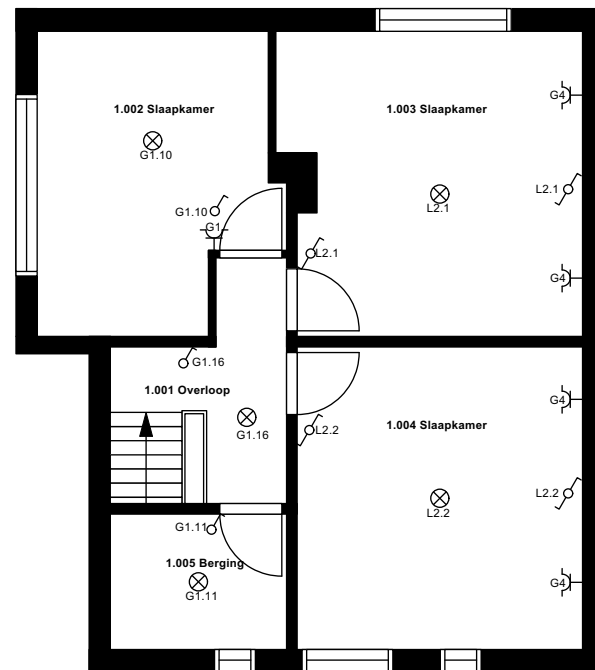

LEGENDE TECHNIEKEN ELEKTRICITEIT STERKSTROOM:

KABELWEGEN & TOEBEHOREN		VOEDINGEN & STOPCONTACTEN	
ALSB	Algemeen laagspanningsbord	T	Voeding thermostaat
EB-	Elektrisch bord	S	Monofasig stopcontact
kW/h	kW/h teller	S+	Monofasig stopcontact + # stopcontactpunten
Wandgoot	Wandgoot	D	Driefasig stopcontact
Aftakdoos	Aftakdoos	S-	Monofasig stopcontact zonder aarding
Neusaansluiting	Neusaansluiting	VERLICHTING	
BEDIENINGEN		L	Verlichtingspunt - plafond
Schakelaar	Enkelpolige schakelaar	W	Verlichtingspunt - wand
Dubbele schakelaar	Dubbelpolige schakelaar	TL	TL-verlichting opbouw
Wissel schakelaar	Wissel schakelaar	TL tegel	TL-verlichting opbouw tegel
Kruis schakelaar	Kruisschakelaar	Noodverlichting niet permanent	Noodverlichting - niet permanent
Enkelpolige schakelaar met signaal lampje	Enkelpolige schakelaar met signalisatielampje	Noodverlichting permanent	Noodverlichting - permanent
Dubbele schakelaar met signaal lampje	Dubbelpolige wissel schakelaar met signalisatielampje	Verstraler	Verstraler
Wissel schakelaar met signaal lampje	Wissel schakelaar met signalisatielampje	Led strip	Led-strip
Kruis schakelaar met signaal lampje	Kruisschakelaar met signalisatielampje		
Drukknop	Drukknop		
Verlichte drukknop	Verlichte drukknop		
Drukknop met signaal lampje	Drukknop met signalisatielamp		
Touchdimmer	Touchdimmer / drukknopdimmer		
Vaste aansluiting	Vaste aansluiting d.m.v. neusaansluitdoos		
Bewegingsdetector 180°	Bewegingsdetector 180°		
Bewegingsdetector 360°	Bewegingsdetector 360°		
Spoelingsensor	Spoelingsensor		
Bediening op/neer	Bediening op/neer		
Dimmerschakelaar	Dimmerschakelaar		
Dimmerschakelaar met wisselcontact	Dimmerschakelaar met wisselcontact		

LEGENDE TECHNIEKEN ELEKTRICITEIT ZWAKSTROOM: